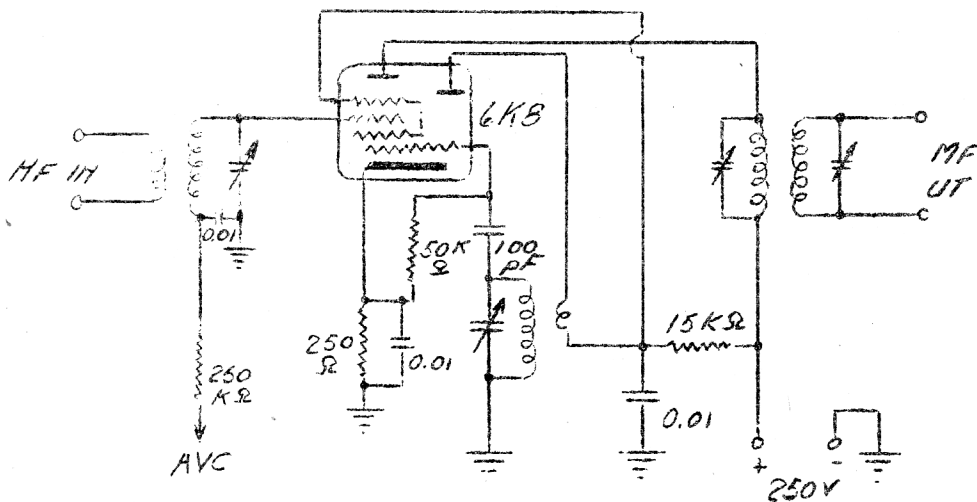

Till sist: lycka till med morsetrningen. Flera gävleröster böra höras i etern.

-ge.

Blandarkoppling.

Enligt "Radio News" okt-46

Ovanstående koppling har visat sig ge utmärkta resultat och är enkel att få att fungera, varför den kan rekommenderas. I övrigt hänvisas till "Radio News" där mera finnes att läsa om kopplingen samt röret 6K8. Detta nummer av tidningen kommer att finnas tillgängligt på klubblokalen.